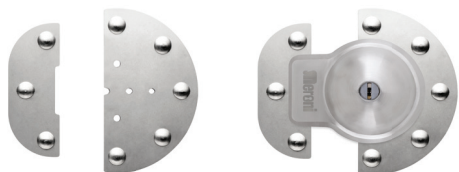

UFO+

UFO+ integra un cilindro di sicurezza con chiave piatta reversibile, impugnatura gommata, con 100.000+ combinazioni. UFO+ dormakaba ha un cilindro di alta sicurezza "experT pluS" con 23 spine e profilo protetto, è in grado di garantire 100.000.000+ combinazioni. La chiave è piatta e reversibile, ha un profilo brevettato e protetto. Il cilindro certificato antipicking, anti-impressioning, anti-trapano ed è ulteriormente protetto da defender anti-trapano in acciaio e dalla protezione anti-polvere.

8086H3122B	Singolo, inox con 2 chiavi reversibili
8086H3232B	Kit di 2 pezzi KA, inox con 3 chiavi reversibili
8086H3332B	Kit di 3 pezzi KA, inox con 3 chiavi reversibili

8086KB132B	Singolo, inox con 2 chiavi reversibili
8086KB232B	Kit di 2 pezzi KA, inox con 3 chiavi reversibili
8086KB332B	Kit di 3 pezzi KA, inox con 3 chiavi reversibili

powered by
dormakaba

Su richiesta, è disponibile il sistema sotto chiave maestra (MK).

UFO+ BOX VAN

UFO+ nella versione BOX VAN, grazie alle apposite piastre studiate per l'applicazione, può essere installato su veicoli cassonati mantenendo invariate le qualità proprie della serratura.

80GRA87C	Piastre in acciaio inox per veicoli cassonati *
----------	---

* Serratura UFO+ non inclusa.

UFO

UFO integra un cilindro a 8 spine radiali con fino a 250.000 combinazioni. Il nucleo del cilindro è in acciaio temprato e cementato, è testato anti-trapano e anti-picking, certificato TÜV e CNPP. La chiave tubolare ha una comoda impugnatura gommata nera.