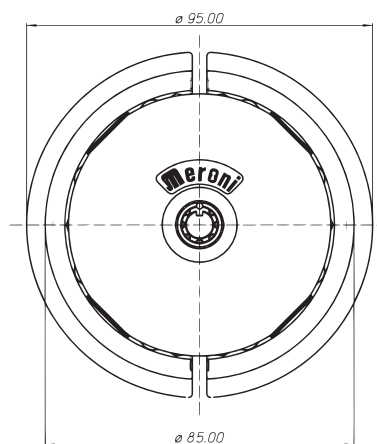

- IT.**
- Calotta con sfere in acciaio cementate inattaccabili
 - Finitura nickel matt
 - Cilindro a 7 spine radiali con 250.000 combinazioni
 - Nucleo in acciaio temprato e cementato, anti-trapano e anti-pick
 - Dima adesiva per installazione rapida
 - Accessori e viteria di montaggio
 - Dimensioni: Ø 95 x h 39 mm
 - Tempo di installazione: 30 min

- EN**
- Reinforced shell, with internal hardened steel spheres to provide anti-drill and anti-cut protection
 - Matt nickel finish
 - 7 radial pin cylinder with up to 250,000 combinations
 - Lock with drill-resistant, pick-proof security cylinder
 - Adhesive drilling template for quick installation
 - Supplied with all the necessary fitting accessories
 - Dimensions: Ø 95 x h 39 mm
 - Installation time: 30 min

- ES**
- Carcasa con esferas de acero ultrarresistente y endurecido
 - Acabado níquel mate
 - Cilindro de 7 pitones radiales con hasta 250.000 combinaciones
 - Cerradura con cilindro de seguridad resistente al taladro y al ganzuado
 - Plantilla adhesiva para una rápida instalación
 - Accesorios de montaje y tornillos
 - Dimensiones: Ø 95 x h 39 mm
 - Tiempo de instalación: 30 min

- FR**
- Corps avec billes en acier cémentées inattaquables
 - Finition nickelé mat
 - Cylindre à 7 goupilles radiales permettant 250 000 combinaisons
 - Serrure avec cylindre de sécurité anti-perçage et anti-crochetage
 - Gabarit de perçage pour une installation rapide
 - Vis et accessoires de fixation
 - Dimensions : Ø 95 x h 39 mm
 - Temps d'installation: 30 min