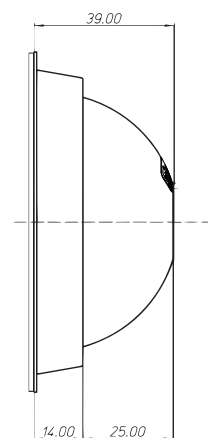

- IT.**
- Calotta con sfere in acciaio cementate inattaccabili
 - Finitura nickel matt
 - Cilindro a 7 spine radiali con 250.000 combinazioni
 - Nucleo in acciaio temprato e cementato, anti-trapano e anti-pick
 - Dima adesiva per installazione rapida
 - Accessori e viteria di montaggio
 - Dimensioni: Ø 95 x h 39 mm
 - Tempo di installazione: 30 min

- EN**
- Reinforced shell, with internal hardened steel spheres to provide anti-drill and anti-cut protection
 - Matt nickel finish
 - 7 radial pin cylinder with up to 250,000 combinations
 - Lock with drill-resistant, pick-proof security cylinder
 - Adhesive drilling template for quick installation
 - Supplied with all the necessary fitting accessories
 - Dimensions: Ø 95 x h 39 mm
 - Installation time: 30 min

- ES**
- Carcasa con esferas de acero ultrarresistente y endurecido
 - Acabado níquel mate
 - Cilindro de 7 pitones radiales con hasta 250.000 combinaciones
 - Cerradura con cilindro de seguridad resistente al taladro y al ganzuado
 - Plantilla adhesiva para una rápida instalación
 - Accesorios de montaje y tornillos
 - Dimensiones: Ø 95 x h 39 mm
 - Tiempo de instalación: 30 min

- FR**
- Corps avec billes en acier cémentées inattaquables
 - Finition nickelé mat
 - Cylindre à 7 goupilles radiales permettant 250 000 combinaisons
 - Serrure avec cylindre de sécurité anti-perçage et anti-crochetage
 - Gabarit de perçage pour une installation rapide
 - Vis et accessoires de fixation
 - Dimensions : Ø 95 x h 39 mm
 - Temps d'installation: 30 min